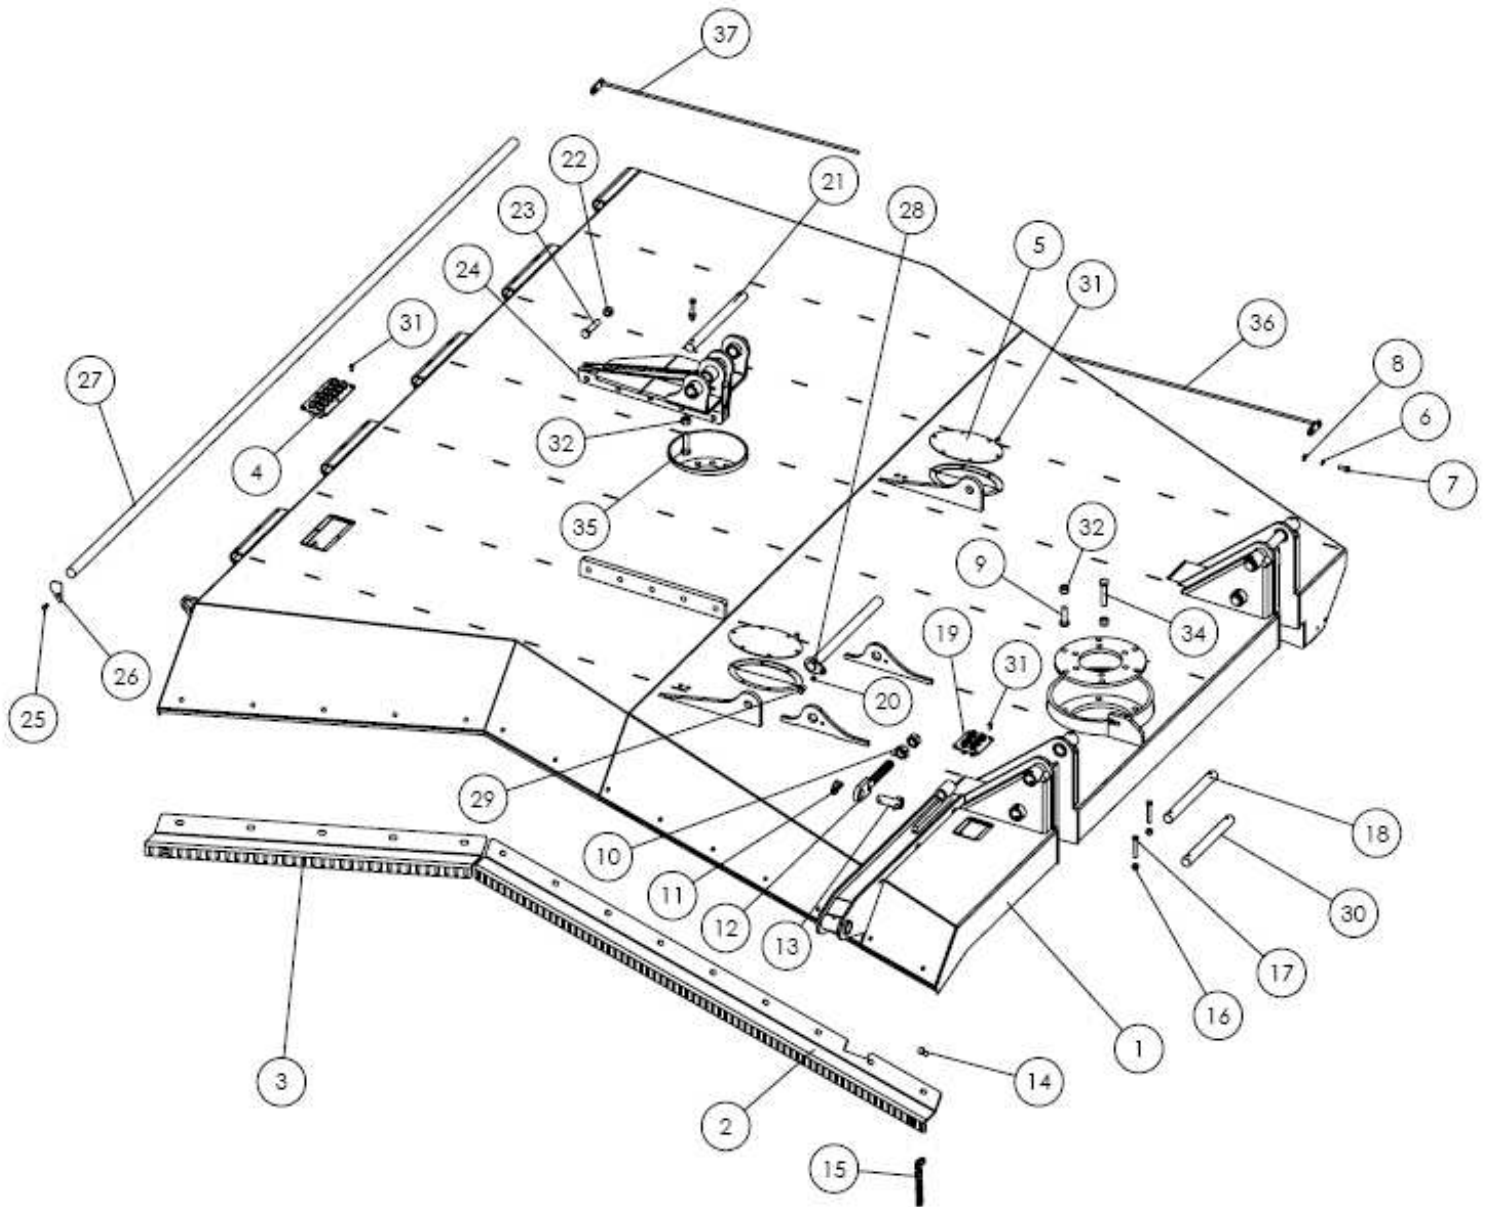

Spearhead STARCUT 910

INNER WING SECTION

Spearhead STARCUT 910

INNER WING SECTION

REF NO	PART NO.	QTY	DESCRIPTION
1	180681	1	LH INNER WING DECK
1	180687	1	RH INNER WING DECK
2	180682	1	LH CHAIN GUARD 1
2	180688	1	RH CHAIN GUARD 1
3	180754	1	LH CHAIN GUARD 2
3	180689	1	RH CHAIN GUARD 2
4	180678	1	BULKHEAD PLATE
5	180603	2	COVER
6	2770469	2	SPRING WASHER
7	2770407	2	BOLT
8	2770434	2	WASHER
9	2770425	6	BOLT
10	2770460	2	NUT
11	00.372.01	1	LYNCH PIN
12	180611	1	ADJUSTER BOLT
13	180602	1	PIN
14	2770484	14	BOLT
15	46943.21	103	CHAIN - 7 LINK
16	2770412	8	NUT
17	05.291.18	8	BOLT
18	22024	4	PIN
19	180610	1	BULKHEAD PLATE
20	2770469	5	SPRING WASHER
21	0022027	1	PIN
22	2770447	5	NUT
23	2770404	5	BOLT
24	180672	1	WING RAM BRACKET
25	2770431	1	BOLT
26	180865	1	HINGE BAR COVER
27	0022013	1	HINGE BAR
28	180974	1	PIN
29	2770407	5	BOLT
30	0022025	2	PIN
31	2770368	22	BOLT
32	2770447	12	NUT
33	2770635	4	BOLT
34	2770635	6	BOLT
35	2770563	6	BOLT
36	180071	1	CHAIN BAR 1
37	180072	1	CHAIN BAR 2